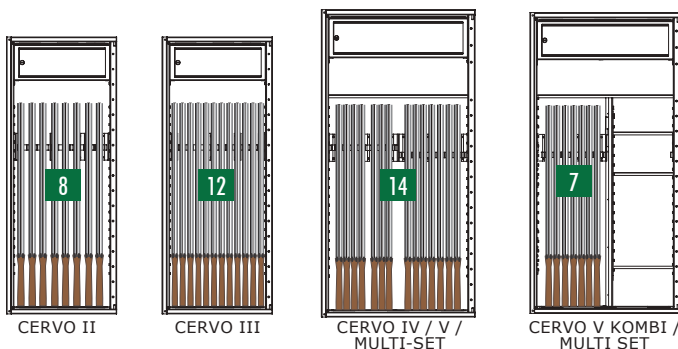

€ 65.000,-*

€ 20.000,-*

■ Zertifizierter Waffenschrank gem. Widerstandsgrad I nach EN 1143-1 und optional erhältlicher Brandschutz-Ausstattung. Zur gemeinsamen Aufbewahrung von Langwaffen, Kurz Waffen und Munition ohne Höchstmengenbegrenzung.

Grundausrüstung/Leistungsmerkmale

- Doppelbart-Hochsicherheitsschloss, mit 2 Schlüsseln
- Optional mit 30 Minuten Brandschutz
- Innentresor mit Zylinderschloss
- Hängegriff, schwarz (ca. 42 mm vorstehend)
- 4-seitige Türverriegelung
- 180° Türöffnungswinkel, Türanschlag rechts
- Vorrichtung für Bodenverankerung inkl. Verankerungsmaterial*
- Graphitgrau (RAL 7024)
- CERVO V mit 5 Türfächern
- CERVO V KOMBI mit Trennwand und 3 Fachböden ausgestattet, sowie ein Türfach
- CERVO V MULTI-SET mit 14 Waffenhaltern und zusätzlich zur Selbstmontage ausgestattet mit Trennwand, 3 Fachböden und 5 Türfächern; die Breite des Regalteils beträgt 385 mm
- Graphitgrau (RAL 7024) oder Lichtgrau (RAL 7035)

Basic equipment/Product features

- Double-bit high security key lock, with 2 keys
- Optional feature 30 min. fire protection
- Interior safe with cylinder lock
- Handle, black (approx. 42 mm protruding)
- 4-sided door locking
- 180° door opening angle, door hinged on right
- Prepared for floor anchoring incl. anchoring hardware*
- Graphite grey (RAL 7024)
- CERVO V with 5 door compartments
- CERVO V KOMBI with dividing wall and 3 shelves equipped, as well as a door compartment
- CERVO V MULTI-SET equipped with 14 weapon holders and to self-assembling with dividing wall, 3 shelves and 5 door compartments; the width of the shelf part is 385 mm
- Graphite grey (RAL 7024) or light grey (RAL 7035)