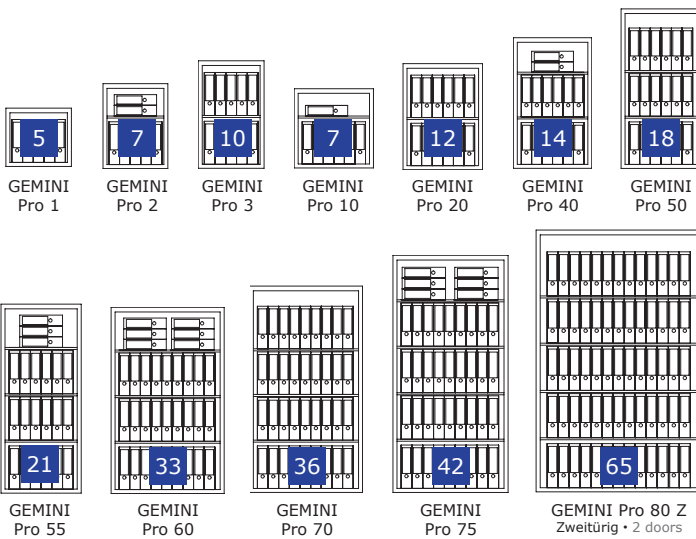

GEMINI Pro 1, GEMINI Pro 2, GEMINI Pro 3, GEMINI Pro 10, GEMINI Pro 20, GEMINI Pro 40, GEMINI Pro 50, GEMINI Pro 55, GEMINI Pro 60, GEMINI Pro 70, GEMINI Pro 75, GEMINI Pro 80 Z Zweitürig • 2 doors

Modell Model	Art. RAL 7024 Prod. RAL 7024	Art. RAL 7035 Prod. RAL 7035	Außenmaße Ext. dimensions	Innenmaße Int. dimensions	Türdurchgangsmaße Door passage dim.	Gewicht Weight	Volumen Volume	Fachböden Shelves
GEMINI Pro 1	003800-60000	003800-00000	435 x 490 x 430	370 x 418 x 295	331 x 380	128 kg	46 l	1
GEMINI Pro 2	003810-60000	003810-00000	635 x 490 x 430	570 x 418 x 295	531 x 380	163 kg	70 l	1
GEMINI Pro 3	003820-60000	003820-00000	800 x 490 x 430	735 x 418 x 295	696 x 380	203 kg	91 l	2
GEMINI Pro 10	003830-60000	003830-00000	600 x 600 x 500	535 x 528 x 365	496 x 490	204 kg	103 l	1
GEMINI Pro 20	003840-60000	003840-00000	800 x 600 x 500	735 x 528 x 365	696 x 490	251 kg	142 l	2
GEMINI Pro 40	003850-60000	003850-00000	1000 x 600 x 500	935 x 528 x 365	896 x 490	302 kg	180 l	2
GEMINI Pro 50	003860-60000	003860-00000	1200 x 600 x 500	1135 x 528 x 365	1096 x 490	350 kg	219 l	2
GEMINI Pro 55	003861-60000	003861-00000	1400 x 600 x 550	1335 x 528 x 415	1296 x 490	420 kg	293 l	3
GEMINI Pro 60	003870-60000	003870-00000	1400 x 850 x 550	1335 x 778 x 415	1296 x 740	529 kg	431 l	3
GEMINI Pro 70	003880-60000	003880-00000	1550 x 850 x 550	1485 x 778 x 415	1446 x 740	578 kg	479 l	3
GEMINI Pro 75	003881-60000	003881-00000	1750 x 850 x 550	1685 x 778 x 415	1646 x 740	660 kg	544 l	4
GEMINI Pro 80 Z	003890-60000	003890-00000	1900 x 1200 x 550	1835 x 1128 x 415	1796 x 1090	923 kg	859 l	4