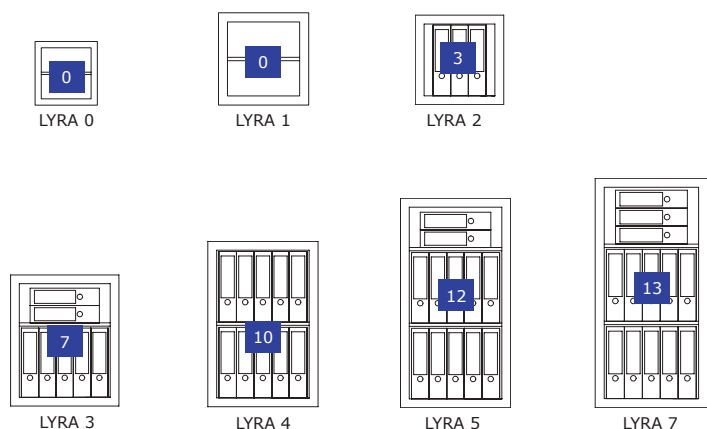

Modell Model	Art. RAL 7024 Prod. RAL 7024	Art. RAL 7035 Prod. RAL 7035	Außenmaße¹ Ext. dimensions	Innenmaße² Int. dimensions	Türdurchgangsmaße³ Door passage dim.	Gewicht Weight	Volumen Volume	Fachböden Shelves
LYRA 0	012720-60000	~~XXXXXXXXXX~~	270 x 350 x 280	190 x 261 x 165	190 x 261	29 kg	8,2 l	1
LYRA 1	122201-60000	122201-00000	405 x 400 x 270	325 x 311 x 155	325 x 311	49 kg	16 l	1
LYRA 2	122202-60000	122202-00000	405 x 400 x 420	325 x 311 x 305	325 x 311	61 kg	31 l	1
LYRA 3	122203-60000	122203-00000	605 x 500 x 420	525 x 411 x 305	525 x 411	93 kg	66 l	2
LYRA 4	122204-60000	122204-00000	750 x 500 x 420	670 x 411 x 305	670 x 411	106 kg	84 l	2
LYRA 5	122205-60000	122205-00000	950 x 500 x 420	870 x 411 x 305	870 x 411	125 kg	109 l	2
LYRA 7	122207-60000	122207-00000	1020 x 500 x 420	940 x 411 x 305	940 x 411	133 kg	118 l	2

Maß- und Gewichtsabweichungen etc. sowie Konstruktionsänderungen vorbehalten • Weights and measures deviations etc. specifications subject to change

¹H x B x T in mm, ohne Griff und Beschlag • H x W x D in mm, without handle and fitting | ²H x B x T in mm • H x W x D in mm | ³H x B in mm • H x W in mm

*Empfohlene Versicherungssummen in Deutschland / Modelle unter 1.000 kg müssen verankert werden. Stimmen Sie die Versicherungssummen sowie die notwendige Verankerung mit Ihrem Versicherer ab!
Recommended insurance amounts in Germany / models weighing less than 1.000 kg should be anchored. Please consult with your insurer for amounts and anchoring regulations!