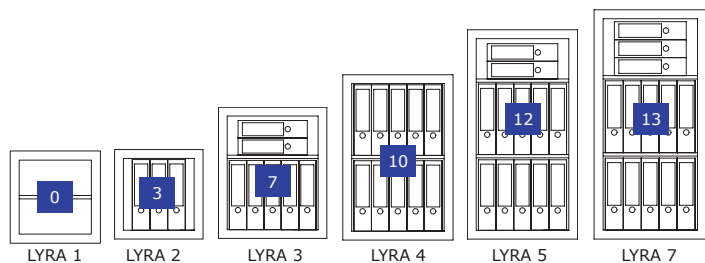

Modell Model	Art. RAL 7024 Prod. RAL 7024	Art. RAL 7035 Prod. RAL 7035	Außenmaße¹ Ext. dimensions	Innenmaße² Int. dimensions	Türdurchgangsmaße³ Door passage dim.	Gewicht Weight	Volumen Volume	Fachböden Shelves
LYRA 1	022201-60000	022201-00000	405 x 400 x 270	325 x 311 x 155	325 x 311	49 kg	16 l	1
LYRA 2	022202-60000	022202-00000	405 x 400 x 420	325 x 311 x 305	325 x 311	61 kg	31 l	1
LYRA 3	022203-60000	022203-00000	605 x 500 x 420	525 x 411 x 305	525 x 411	93 kg	66 l	2
LYRA 4	022204-60000	022204-00000	750 x 500 x 420	670 x 411 x 305	670 x 411	106 kg	84 l	2
LYRA 5	022205-60000	022205-00000	950 x 500 x 420	870 x 411 x 305	870 x 411	125 kg	109 l	2
LYRA 7	022207-60000	022207-00000	1020 x 500 x 420	940 x 411 x 305	940 x 411	133 kg	118 l	2

Maß- und Gewichtsabweichungen etc. sowie Konstruktionsänderungen vorbehalten • Weights and measures deviations etc. specifications subject to change

¹H x B x T in mm, ohne Griff und Beschlag • H x W x D in mm, without handle and fitting | ²H x B x T in mm • H x W x D in mm | ³H x B in mm • H x W in mm

*Empfohlene Versicherungssummen in Deutschland / Modelle unter 1.000 kg müssen verankert werden. Stimmen Sie die Versicherungssummen sowie die notwendige Verankerung mit Ihrem Versicherer ab!
Recommended insurance amounts in Germany / models weighing less than 1.000 kg should be anchored. Please consult with your insurer for amounts and anchoring regulations!