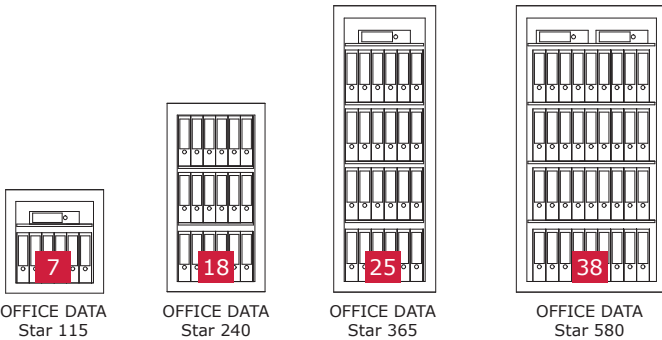

Basic equipment/Product features

- Double-bit high security key lock, 2 keys
- 3-pole-handle, silver (approx. 76 mm protruding)
- 4-sided door locking
- 180° door opening angle, door hinged on right
- Prepared for floor anchoring incl. anchoring hardware*
- Graphite grey RAL 7024 or light grey RAL 7035