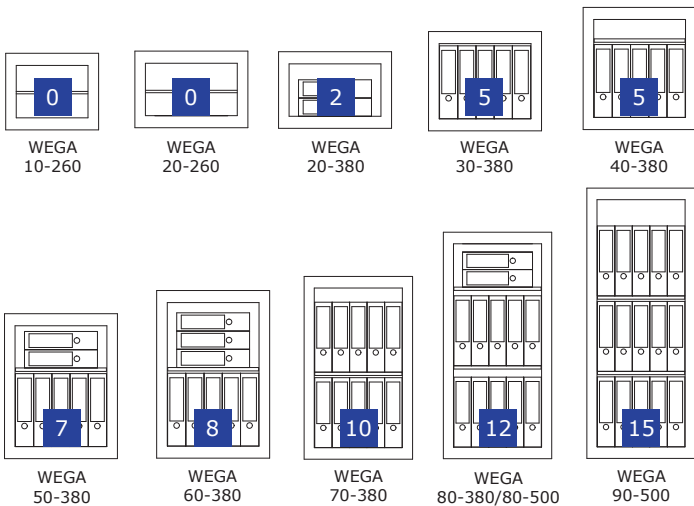

WEGA 20-380  
Lichtgrau • light grey  
Dekoration nicht im Lieferumfang enthalten • decoration not included in the delivery

€ 65.000,-\*  
€ 20.000,-\*

**Zertifizierter Einmauertresor gem. Widerstandsgrad I nach EN 1143-1. Wandtresor zur massiven Verankerung im Mauerwerk. Bündiger Einbau durch versenkte Beschläge und innenliegende Scharniere.**

### Grundausrüstung/Leistungsmerkmale

- Doppelbart-Hochsicherheitschloss, 2 Schlüssel
- Klappgriff, silber, versenkt eingebaut - nicht vorstehend
- 4-seitige Türverriegelung
- Türblatt, 12 mm, aus hochwertigem Stahl
- 90° Türöffnungswinkel, Türanschlag rechts
- Lichtgrau RAL 7035

Modell Model	Art. RAL 7035 Prod. RAL 7035	Außenmaße Ext. dimensions	Innenmaße Int. dimensions	Türdurchgangsmaße Door passage dim.	Gewicht Weight	Volumen Volume	Fachböden Shelves
WEGA 10-260	001552-00000	330 x 390 x 260	230 x 303 x 166	230 x 243	34,5 kg	12 l	1
WEGA 20-260	001554-00000	330 x 490 x 260	230 x 403 x 166	230 x 343	41 kg	15 l	1
WEGA 20-380	001555-00000	330 x 490 x 383	230 x 403 x 289	230 x 343	43 kg	27 l	1
WEGA 30-380	001558-00000	430 x 490 x 383	330 x 403 x 289	330 x 343	57 kg	38 l	1
WEGA 40-380	001561-00000	530 x 490 x 383	430 x 403 x 289	430 x 343	63 kg	50 l	1
WEGA 50-380	001564-00000	630 x 490 x 383	530 x 403 x 289	530 x 343	70 kg	62 l	2
WEGA 60-380	001566-00000	730 x 490 x 383	630 x 403 x 289	630 x 343	81 kg	73 l	2
WEGA 70-380	001568-00000	830 x 490 x 383	730 x 403 x 289	730 x 343	89 kg	85 l	2
WEGA 80-380	001569-00000	1030 x 490 x 383	930 x 403 x 289	930 x 343	104 kg	108 l	2
WEGA 80-500	001570-00000	1030 x 490 x 500	930 x 403 x 406	930 x 343	110 kg	152 l	2
WEGA 90-500	001572-00000	1230 x 490 x 500	1130 x 403 x 406	1130 x 343	131 kg	185 l	2

Nutzmaße Einrichtungen Usable measure of facilities	WEGA 10-260	WEGA 20-380 - 80-380	WEGA 80-500 - 90-500
Tiefe bei 90° Türöffnung (Tür + Schrank) Depth with 90° door opening (door + body)	565	788	905