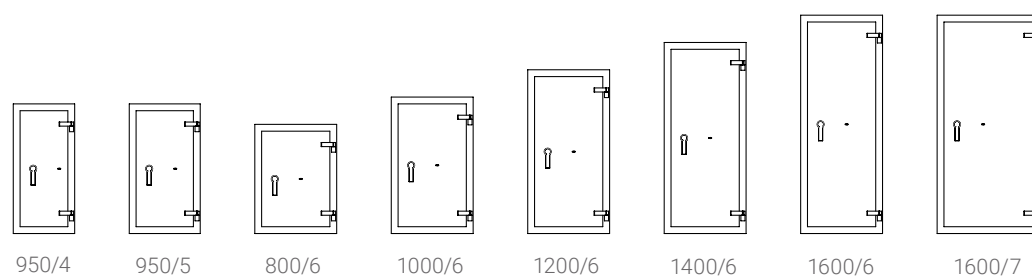

Widerstandsgrad 0 / I

SISTEC EMO A/EMI A

SISTEC EMO A 950/4

SISTEC EMO A 800/6

SISTEC EMO A 1600/7

Serienmäßige Verschraubungspunkte im Boden und Rückwand

Die neue Generation der VdS geprüften und zertifizierten Wertschutzschränke. Sicherer, leichter und besser als je zuvor.

Massive Riegelbolzen

Bedienungsfreundlicher Tresorgriff

- ✓ Schutz gegen Einbruch und Feuer
- ✓ Einbruchschutz EM0 A: EN 1143-1 Widerstandsgrad 0 (Versicherungsschutz Einbruch/Diebstahl (gewerblich privat) : € 10.000 / € 40.000)
- ✓ Einbruchschutz EMI A: EN 1143-1 Widerstandsgrad I (Versicherungsschutz Einbruch/Diebstahl (gewerblich/privat) : € 20.000 / € 65.000)
- ✓ Feuerwiderstand nach DIN 4102 (nicht getestet)
- ✓ Serienmäßig mit einem nach EN 1300 zertifizierten Doppelbart-Sicherheitsschloss mit 2 Schlüsseln
- ✓ Höhenverstellbare Fachböden : ja
- ✓ Türöffnungswinkel : 180°
- ✓ Türseiten mit Verriegelungsbolzen : 3
- ✓ Verankerung : Boden oder Rückwand
- ✓ Befestigungsmaterial einbegriffen : ja
- ✓ Farbe : RAL 7035- Lichtgrau
- ✓ Verschlussvarianten EM0 A: **B C D E** (siehe Seite 64)
- ✓ Verschlussvarianten EMI A: **B D E** (siehe Seite 64)

Artikel-Nr.			Modell	Außenmaße HxBxT	Innenmaße HxBxT	Gewicht	Fachboden	Volumen
EM0 A	EMI A							
1101000471	1101000833		950/4	950x450x400 mm	850x350x295 mm	140 kg	2	87 Liter
1101000830	1101000856		950/5	950x520x400 mm	850x420x295 mm	145 kg	2	105 Liter
1101000472	1101000841	✓	800/6	800x600x500 mm	700x500x370 mm	170 kg	2	130 Liter
1101000473	1101000842	✓	1000/6	1000x600x500 mm	900x500x370 mm	200 kg	2	167 Liter
1101000474	1101000843	✓	1200/6	1200x600x500 mm	1100x500x370 mm	234 kg	3	204 Liter
1101000475	1101000844	✓	1400/6	1400x600x500 mm	1300x500x370 mm	265 kg	3	240 Liter
1101000857	1101000845	✓	1600/6	1600x600x500 mm	1500x500x370 mm	296 kg	3	278 Liter
1101000476	1101000846		1600/7	1600x750x600 mm	1500x650x470 mm	380 kg	3	458 Liter