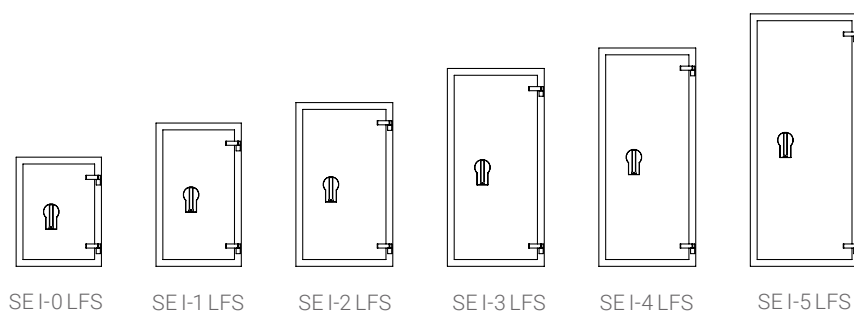

Widerstandsgrad I

Widerstandsgrad LFS60P

SISTEC Euroguard SE I LFS

SISTEC Euroguard SE I-0 LFS

SISTEC Euroguard SE I-1 LFS

SISTEC Euroguard SE I-5 LFS

Innenfach mit Zylinderschloss (Sonderausstattung)

Durchgehende Stelleisten für Fachböden
Verstellmöglichkeit für Fachböden im Raster von 15 mm

Artikel-Nr.		Modell	Außenmaße HxBxT	Innenmaße HxBxT	Gewicht	Fachboden	Volumen
1101000307	✓	SISTEC Euroguard SE I-0 LFS	800x625x600 mm	654x480x392 mm	250 kg	1	123 Liter
1101000308	✓	SISTEC Euroguard SE I-1 LFS	1050x625x600 mm	904x480x392 mm	310 kg	2	170 Liter
1101000309	✓	SISTEC Euroguard SE I-2 LFS	1200x710x600 mm	1054x565x392 mm	380 kg	2	233 Liter
1101000310	✓	SISTEC Euroguard SE I-3 LFS	1450x710x600 mm	1304x565x392 mm	450 kg	2	288 Liter
1101000311	✓	SISTEC Euroguard SE I-4 LFS	1600x710x600 mm	1454x565x392 mm	480 kg	3	322 Liter
1101000312	✓	SISTEC Euroguard SE I-5 LFS	1850x795x600 mm	1704x650x392 mm	619 kg	3	434 Liter

Durch die Vorstehenden Beschläge erhöht sich das Außenmaß in der Tiefe um 80 mm.

	SE I 0-1 LFS	SE I 2-4 LFS	SE I 5 LFS
Sonderausstattung	Artikel-Nr	Artikel-Nr	Artikel-Nr
Innenfach mit ZS und 2 Schlüssel Höhe: 190 mm, Farbe: Schiefergrau (RAL 7015)	1807000112	1807000113	1807000114
Fachboden Mit Bodenträger	1807000870	1807000871	1807000872
Ausziehbarer Fachboden	1807000772	1807000773	1807000774
Linksanschlag	1807000551	1807000551	1807000551