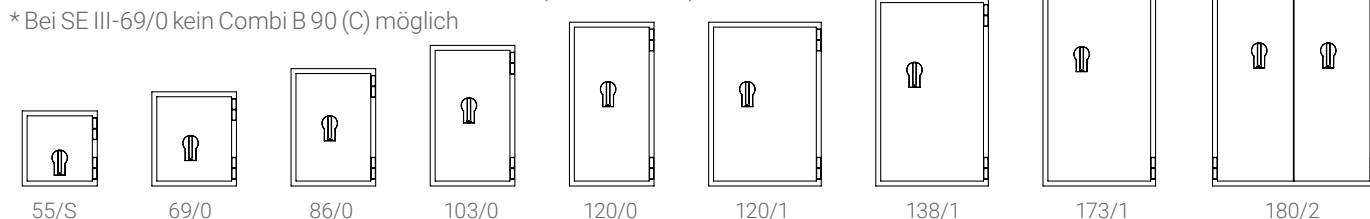

Widerstandsgrad III

SISTEC Euroguard SE III

SISTEC Euroguard SE III-103/0

SISTEC Euroguard SE III-180/2

SISTEC Euroguard SE III-69/0

Massive Riegelbolzen

Separat verschließbares Innenfach

- ✓ Schutz gegen Einbruch und Feuer
- ✓ VdS & ECB-S geprüfter Einbruchschutz nach EN 1143-1 Widerstandsgrad III (Versicherungsschutz : € 100.000 / € 200.000)
- ✓ Feuerschutznorm : DIN 4102 (nicht getestet)
- ✓ Serienmäßig mit einem nach EN 1300 zertifizierten Doppelbart- Sicherheitsschloss mit 2 Schlüsseln ausgestattet
- ✓ Höhenverstellbare Fachböden : ja
- ✓ Türöffnungswinkel : 180°
- ✓ Türseiten mit Verriegelungsbolzen : 3
- ✓ Verankerung : Boden (1x) (Modelle unter 1000 kg)
- ✓ Befestigungsmaterial einbegriffen : ja
- ✓ Farbe : RAL 7035 - Lichtgrau
- ✓ Verschlussvarianten: **A B C D E H I J K L M** (siehe Seite 64)

Artikel-Nr.		Modell	Außenmaße HxBxT	Innenmaße HxBxT	Gewicht	Fachboden	Volumen
1101000165	✓	SISTEC Euroguard SE III 55/S	550x550x550 mm	365x375x307 mm	337 kg	1	42 Liter
1101000080	✓	SISTEC Euroguard SE III-69/0	690x620x580 mm	510x450x340 mm	400 kg	1	78 Liter
1101000081	✓	SISTEC Euroguard SE III-86/0	860x620x580 mm	680x450x340 mm	510 kg	1	104 Liter
1101000082	✓	SISTEC Euroguard SE III-103/0	1030x620x580 mm	850x450x340 mm	570 kg	2	130 Liter
1101000083	✓	SISTEC Euroguard SE III-120/0	1200x620x580 mm	1020x450x340 mm	630 kg	2	156 Liter
1101000084	✓	SISTEC Euroguard SE III-120/1	1200x825x700 mm	1020x655x460 mm	850 kg	2	307 Liter
1101000085	✓	SISTEC Euroguard SE III-138/1	1380x825x700 mm	1200x655x460 mm	950 kg	3	361 Liter
1101000087	✓	SISTEC Euroguard SE III-173/1	1730x825x700 mm	1550x655x460 mm	1150 kg	4	467 Liter
1101000086		SISTEC Euroguard SE III-180/2	1800x1190x730 mm	1620x1020x490 mm	1450 kg	4	760 Liter