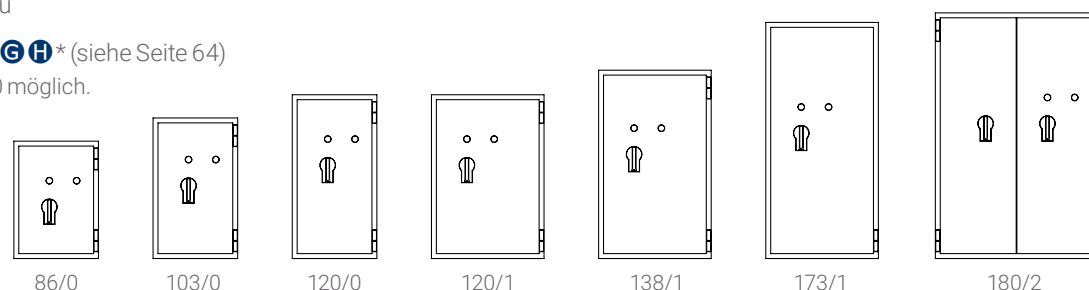

Widerstandsgrad IV

SISTEC Euroguard SE IV / SE IV KB

SISTEC Euroguard SE IV-86/0

SISTEC Euroguard SE IV-180/2

Dreiwandiger Türaufbau mit massiven Riegelbolzen

Vorbereitung für eine Alarmkomplettausstattung

Grundausrüstung: 2 x DSS mit Schlüsselrosette (Standard)

- ✓ Schutz gegen Einbruch und Feuer
- ✓ SE IV: VdS & ECB-S geprüfter Einbruchschutz nach EN 1143-1 Widerstandsgrad IV (Versicherungsschutz Einbruch/Diebstahl (gewerblich/privat) : € 150.000 / € 400.000)
- ✓ SE IV KB: VdS & ECB-S geprüfter Einbruchschutz nach EN 1143-1 Widerstandsgrad IV (Versicherungsschutz Einbruch/Diebstahl (gewerblich) : € 250.000)
- ✓ Feuerwiderstand nach DIN 4102 (nicht getestet)
- ✓ Serienmäßig mit zwei nach EN 1300 zertifizierten Doppelbart- Sicherheitsschlössern mit 2 Schlüsseln ausgestattet
- ✓ Höhenverstellbare Fachböden : ja
- ✓ Türöffnungswinkel : 180°
- ✓ Türseiten mit Verriegelungsbolzen : 3
- ✓ Verankerung : Boden (1x) (Modelle unter 1000 kg)
- ✓ Befestigungsmaterial einbegriffen : ja
- ✓ Farbe : RAL 7035 - Lichtgrau
- ✓ Verschlussvarianten: **A C G H*** (siehe Seite 64)
*Nicht für Modelle SE IV 86/0 möglich.

Artikel-Nr.		Modell	Außenmaße HxBxT	Innenmaße HxBxT	Gewicht SE IV / SE IV KB	Fachboden	Volumen
SE IV	SE IV KB						
1101000089	1101000224	86/0	860x620x580 mm	680x450x340 mm	550/560 kg	1	99 Liter
1101000090	1101000220	103/0	1030x620x580 mm	850x450x340 mm	630/650 kg	2	124 Liter
1101000091	1101000221	120/0	1200x620x580 mm	1020x450x340 mm	690/720 kg	2	149 Liter
1101000092	1101000222	120/1	1200x825x700 mm	1020x655x460 mm	960/980 kg	2	297 Liter
1101000093	1101000223	138/1	1380x825x700 mm	1200x655x460 mm	1100/1130 kg	3	349 Liter
1101000094	1101000207	173/1	1730x825x700 mm	1550x655x460 mm	1290/1340 kg	4	451 Liter
1101000095	1101000202	180/2	1800x1190x730 mm	1620x1020x490 mm	1680/1740 kg	4	735 Liter