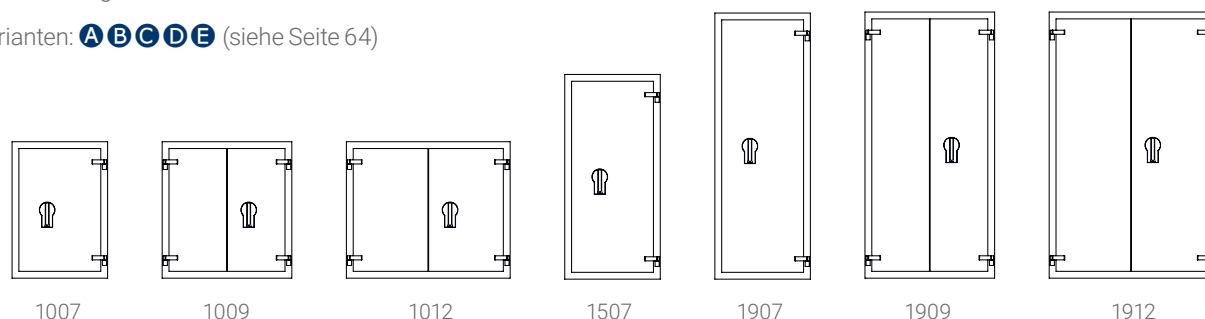

Artikel-Nr.	Modell	Außenmaße HxBxT	Innenmaße HxBxT	Gewicht	Fachboden	Volumen
1301000031	SISTEC TSF 1007	1000x700x550 mm	800x520x390 mm	170 kg	2	152 Liter
1301000032	SISTEC TSF 1009	1000x950x550 mm	750x780x390 mm	182 kg	2	225 Liter
1301000033	SISTEC TSF 1012	1000x1200x550 mm	750x1030x390 mm	230 kg	2	298 Liter
1301000026	SISTEC TSF 1507	1500x700x550 mm	1300x520x390 mm	250 kg	3	253 Liter
1301000034	SISTEC TSF 1907	1950x700x550 mm	1750x520x390 mm	335 kg	4	344 Liter
1301000019	SISTEC TSF 1909	1950x950x550 mm	1700x780x390 mm	356 kg	4	510 Liter
1301000020	SISTEC TSF 1912	1950x1200x550 mm	1700x1030x390 mm	430 kg	4	676 Liter

Durch die überstehenden Beschläge vergrößern sich die Außenmaße in der Tiefe um 80 mm

Sonderausstattung	TSF 1007/1507/1907	TSF 1009/1909	TSF 1012/1912
	Artikel-Nr	Artikel-Nr	Artikel-Nr
Innenfach mit ZS und 2 Schlüssel Höhe: 365 mm	1807000256	1807000257	1807000258
Fachboden mit Bodenträger	1807000259	1807000260	1807000261
Fachboden mit Bodenträger (franz. Ausführung)	1807000262	1807000263	1807000264
Ausziehbarer Fachboden	1807000613	1807000357	1807000358
Ausziehbarer Hängerahmen	1807000265	1807000266	1807000267
Schiene für Pendelhefter (wahlweise System Elba / Leitz, Zippel oder sonstige Systeme, bitte angeben)	1807000729	1807000729	1807000729