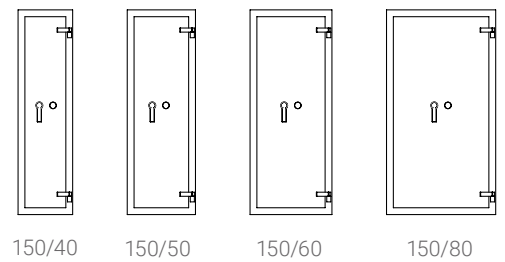

Widerstandsgrad 0

SISTEC
TRESORE

SISTEC WSE

SISTEC WSE-0 150/60

Putzstock-Halterung

Schusswaffen stehen bei Langfingern hoch im Kurs. Es sind nicht nur die berühmten Sammlerstücke, die auf Auktionen Rekordgebote einheimen, auch Sport- und Jagdwaffen sind im kriminellen Umfeld heißbegehrte Objekte. Aber auch die Neugier der Kinder ist ein erhebliches Gefahrenpotenzial. Deshalb muss der Grundsatz gelten: Waffen und die dazugehörige Munition müssen sicher aufbewahrt werden. Die geprüften Waffenschränke der SISTEC Sicherheitssysteme erfüllen die Auflagen des Gesetzgebers.

- ✓ Schutz gegen Einbruch und Feuer
- ✓ Einbruchschutz : EN 1143-1 Widerstandsgrad 0 (Versicherungsschutz Einbruch/Diebstahl (gewerblich/privat) : € 10.000 / € 40.000)
- ✓ Feuerwiderstand nach DIN 4102 (nicht getestet)
- ✓ Serienmäßig mit einem nach EN 1300 zertifizierten Doppelbart- Sicherheitsschloss mit 2 Schlüsseln ausgestattet
- ✓ Türöffnungswinkel : 180°
- ✓ Türseiten mit Verriegelungsbolzen : 3
- ✓ Befestigungsmaterial einbegriffen : ja
- ✓ Farbe : RAL 7035 - Lichtgrau
- ✓ Verschlussvarianten: **B D E** (siehe Seite 64)
- ✓ Eine Stahlhintergreifschiene verhindert das Aushebeln der Tür
- ✓ Waffeneinstellhöhe: 1210 mm

Artikel-Nr.		Modell	Außenmaße HxBxT	Innenmaße HxBxT	Gewicht	Waffenhalter	Fachboden	Innenfach	Trennwand
1120000045	✓	150/40	1500x400x450 mm	1410x320x330 mm	149 kg	5	-	1	-
1120000046	✓	150/50	1500x500x450 mm	1410x420x330 mm	178 kg	7	-	1	-
1120000047	✓	150/60	1500x600x450 mm	1410x520x330 mm	207 kg	8	-	1	-
1120000048		150/80	1500x800x450 mm	1410x720x330 mm	265 kg	7	2	2	✓

Durch die Vorstehenden Beschläge erhöht sich das Außenmaß in der Tiefe um 15 mm.

-  Schnell-Lieferprogramm
-  Doppelbart-Sicherheitsschloss (DSS) mit 2 Schlüssel
-  Elektronisches Tastenkombinationsschloss